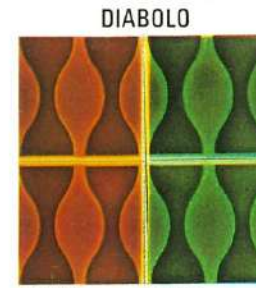

BRISTOL

FLAMME

CÉVENNES

CAMÉLIA

Carreaux de mur décorés en panneaux

Decorated wall tiles on 4 tiles
Dekor-Wandfliesen auf 4 fliesen

Carreaux de mur décorés

Decorated wall tiles
Dekor Wandfliesen

“alliance”

FORMAT 109 x 109 x 5 mm (4 1/4" x 4 1/4" x 1/4")

BLEU 06

BLEU 01

ROSE 05

712 BLEU

712 ROSE

712 GRIS