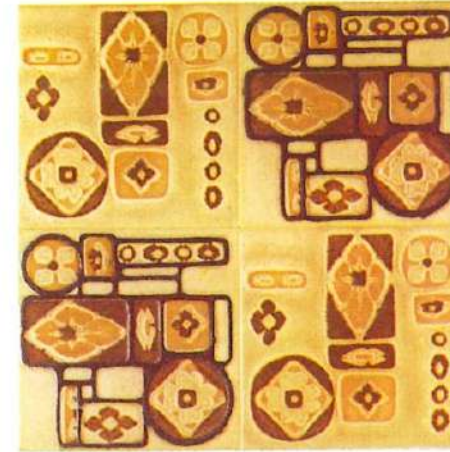

FORMAT 150 x 150 x 6 mm (6" x 6" x 1/4")

NADIA AZUR

NADIA MAUVE

SABINE

AUTOMNE

PENANG

AVENTURINE

INCA 1

INCA 2

ORANGE UNI

RÂ

SPHERE

FORMAT 109 x 109 x 5 mm (4 1/4" x 4 1/4" x 1/4")

PHÉBUS

VERDON

BEAUCE