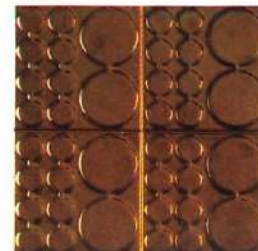

PENNY BRONZE